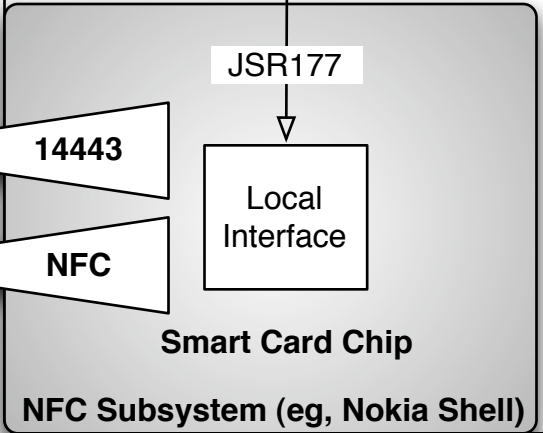

**Mobile Handset (eg, Nokia 3220)**

**J2ME (MIDP2, CLDC 1.1 and Nokia APIs)**

14443  
MiFare  
MiFare Ultralight

18000

Java Security API

Smart Card Chip (SIM)